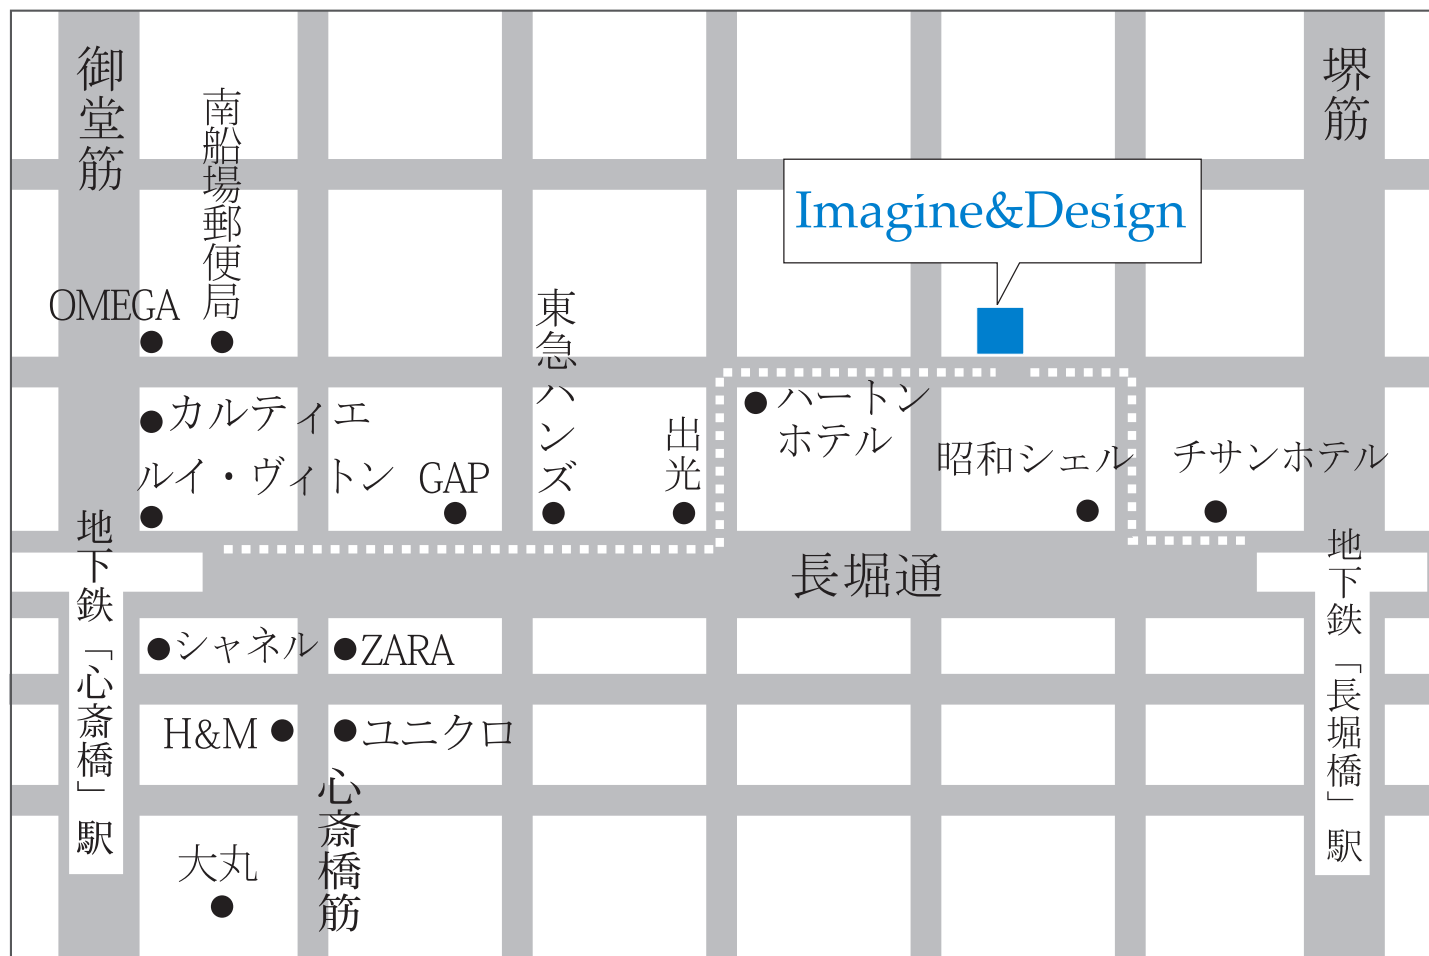

# Imagine&Design アクセスマップ

〒542-0081 大阪市中央区南船場 2-6-12

TEL : 0120-954-308

## 【電車】

- ・地下鉄御堂筋線「心齋橋」駅下車①番出口徒歩5分・クリスタ長堀北⑤番出口すぐ
- ・地下鉄堺筋線「長堀橋」駅下車 2-B 出口徒歩2分
- ・地下鉄長堀鶴見緑地線「長堀橋」駅下車 2-B 出口徒歩2分

## 【車】

- ・阪神高速1号環状線「道頓堀」出口から約5分
- ・阪神高速3号神戸線「西長堀」出入口から約5分

※専用駐車場はございませんので、近隣有料駐車場をご利用下さい。