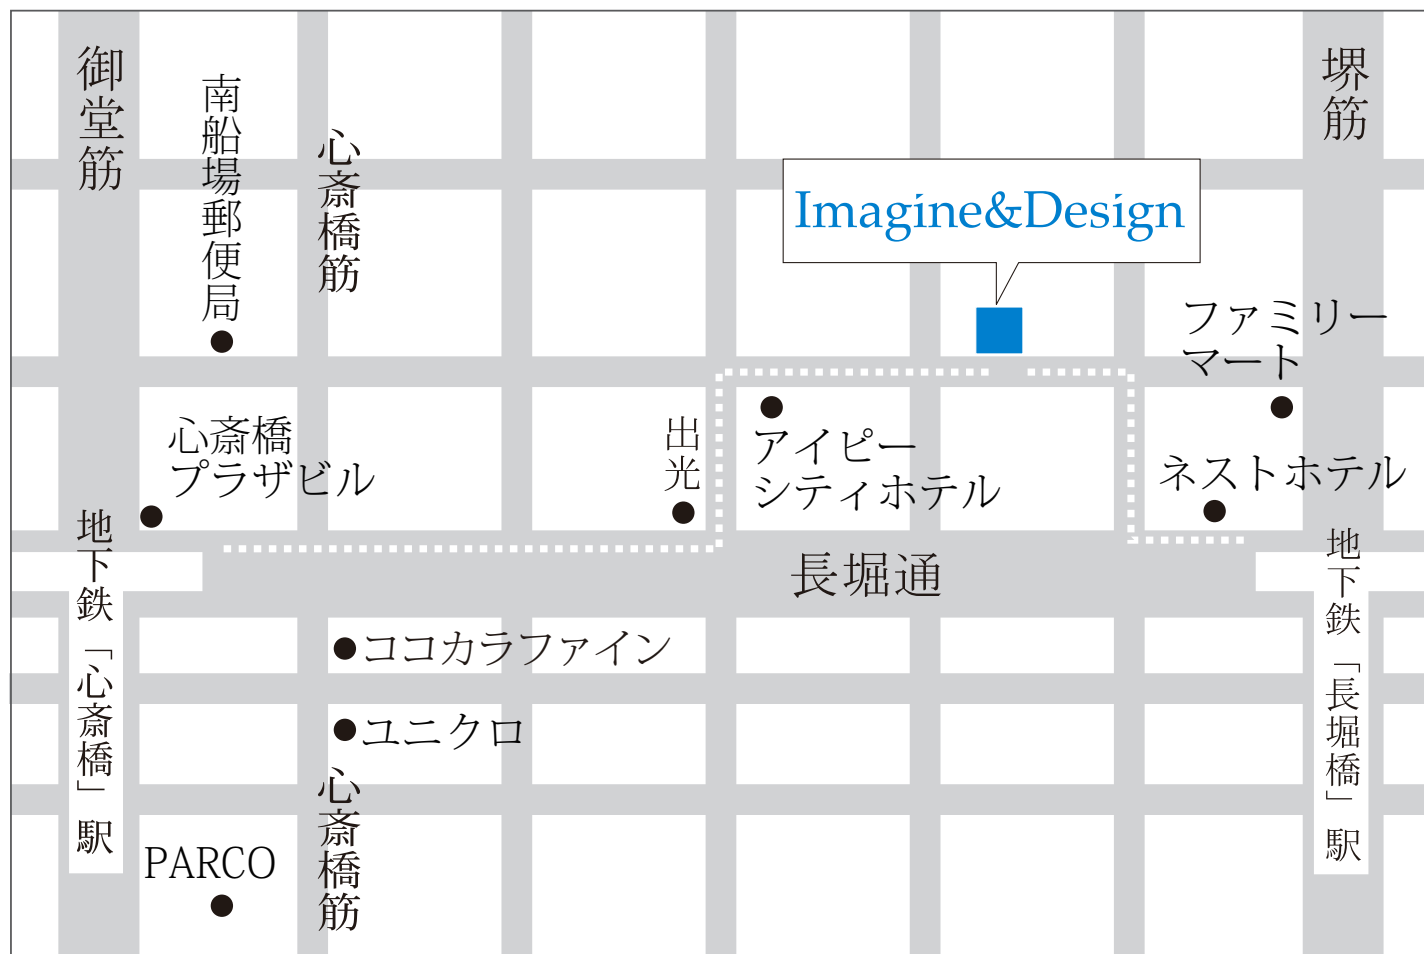

# Imagine&Design アクセスマップ

〒542-0081 大阪市中央区南船場 2-6-12

TEL : 0120-954-308

## 【電車】

- ・地下鉄御堂筋線「心齋橋」駅下車①番出口徒歩5分・クリスタ長堀北⑤番出口すぐ
- ・地下鉄堺筋線「長堀橋」駅下車 2-B 出口徒歩2分
- ・地下鉄長堀鶴見緑地線「長堀橋」駅下車 2-B 出口徒歩2分

## 【車】

- ・阪神高速1号環状線「道頓堀」出口から約5分
- ・阪神高速3号神戸線「西長堀」出入口から約5分

※専用駐車場はございませんので、近隣有料駐車場をご利用下さい。